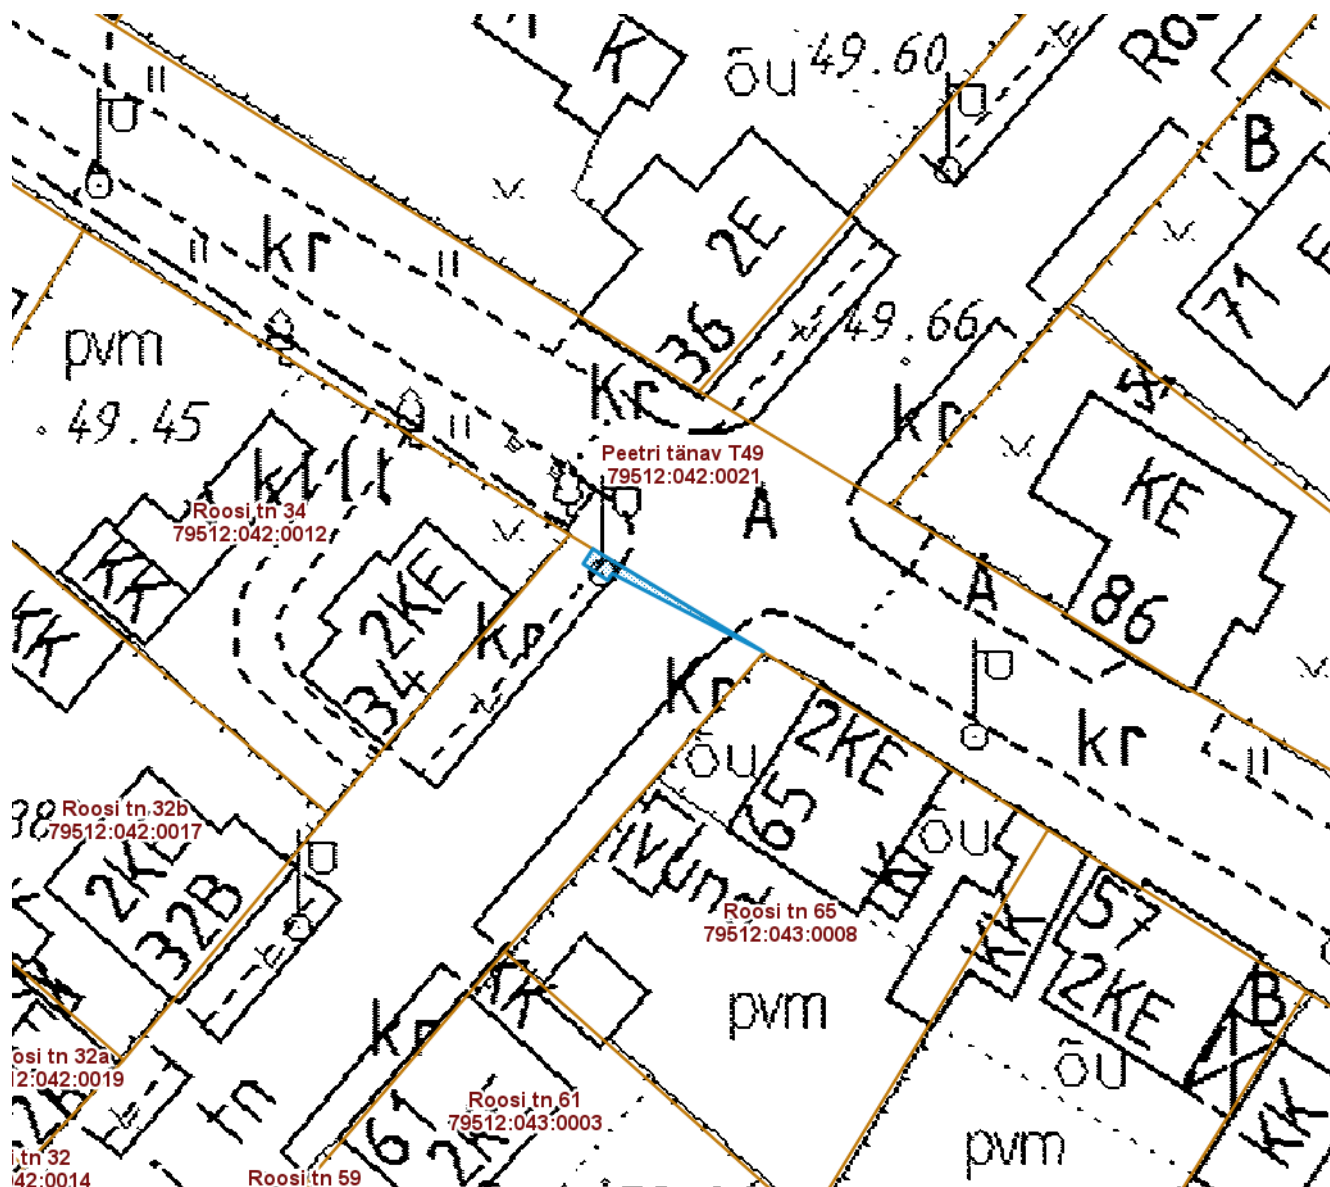

ISIKLIKU KASUTUSÕIGUSEGA KOORMATAVA

ALA SKEEM

Roosi tänav T57 (79512:043:0012)

M 1 : 500

— Isikliku kasutusõigusega seatav
maa-ala 6 m²
(0,4 kV maakaabelliin)

Nr	X	Y
1	6475226.50	660001.01
2	6475225.53	660000.38
3	6475224.44	660001.99
4	6475224.89	660002.28
5	6475219.73	660012.28